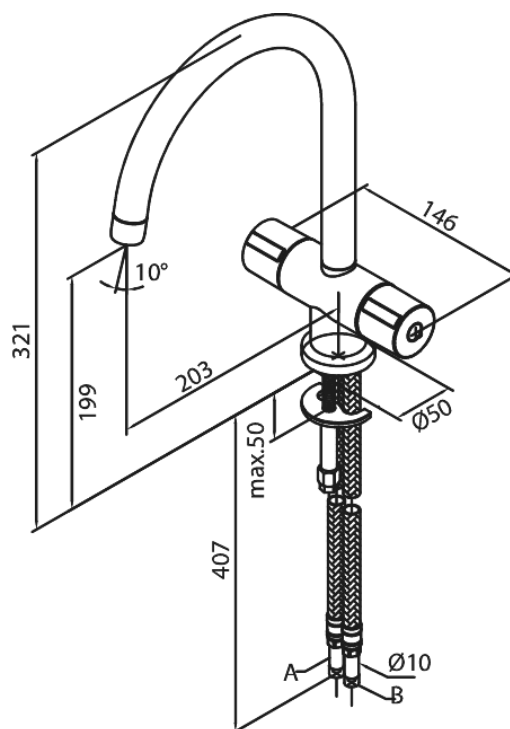

Mora GmbH
Deutschland
Biedenkamp 3c, 21509 Glinde bei Hamburg

040/53 57 08-0 info.germany@damixa.com

Weitere Information auf www.damixa.de

damixa